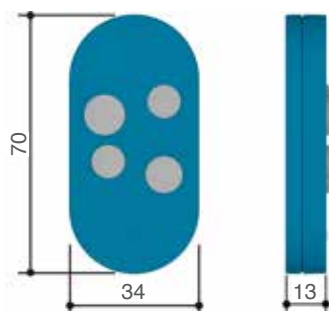

## 806TS-0121

**CAME** 

### TOPD4RBS

TOPD4RBS -Transmissor rolling code dupla frequência e quatro canais, cor azul.

### Dimensões (mm)